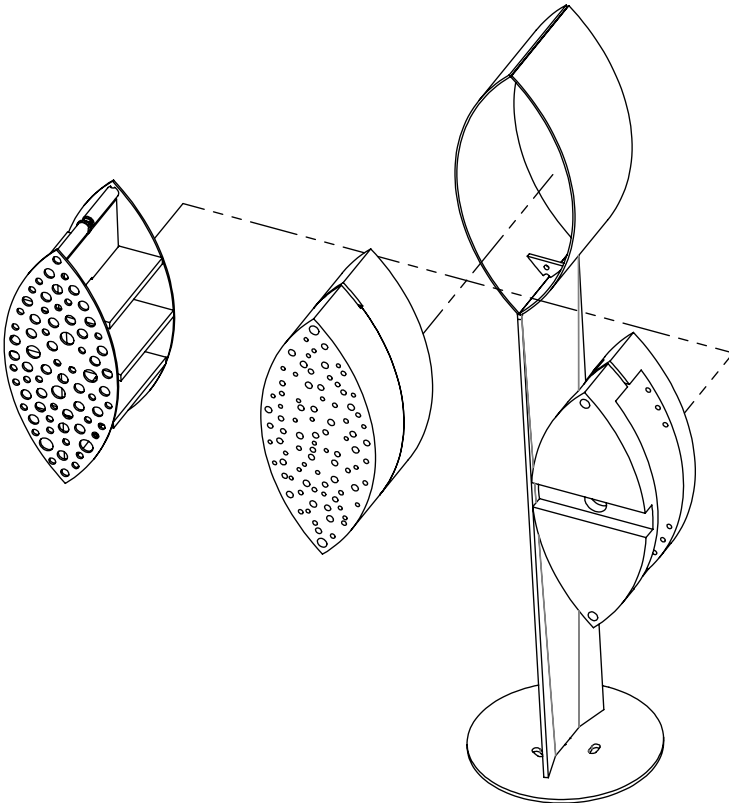

# Habitats

Insect hotel

Article no: 5903A & 5903C

12 Kg

Article no:  
5904

Article no:  
5906

Article no:  
5907

5903A - Baseplate  
Weight: 12 Kg

5903C - Casting  
Weight: 12 Kg