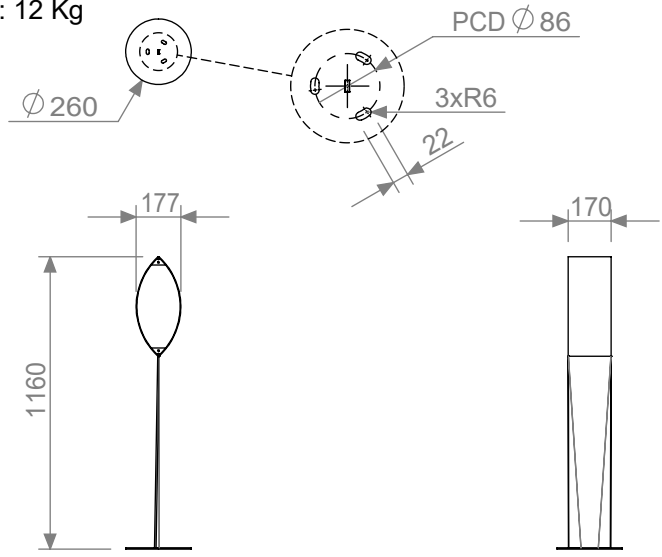

# Habitats

Insect hotel

Article no: 5903A & 5903C

12 Kg

Article no:  
5904

Article no:  
5906

Article no:  
5907

5903A - Baseplate  
Weight: 12 Kg

5903C - Casting  
Weight: 12 Kg